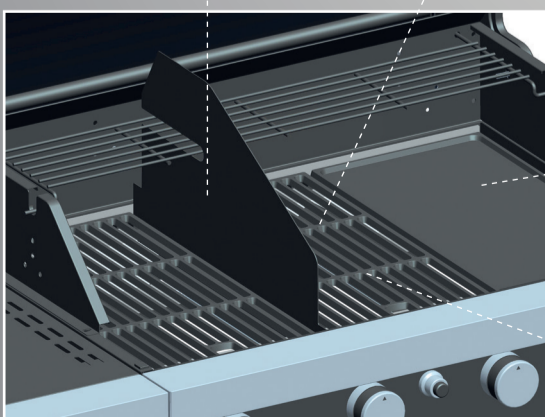

## HYBRID GASGRILL

Thermometer

3 Gusseisenbrenner  
je 4 kW/h - gleichmässige  
Hitzeverteilung

Deckel Doppelwandig,  
optimale Hitzespeicherung

Stabiles & klappbares  
Seitentablar

Integrierte Zündung

Grosszügige  
Innenfläche

Pulverbeschichtetes  
Gehäuse, Platz für  
Gasflasche 7,5 kg

Einzigartig,  
innenliegende Räder.

Grilltrennwand  
inklusive

Emaillierte  
Gusseisenroste

RTC Holzkohle-Einsatz  
inklusive

RTC Gusseisenplatte  
inklusive